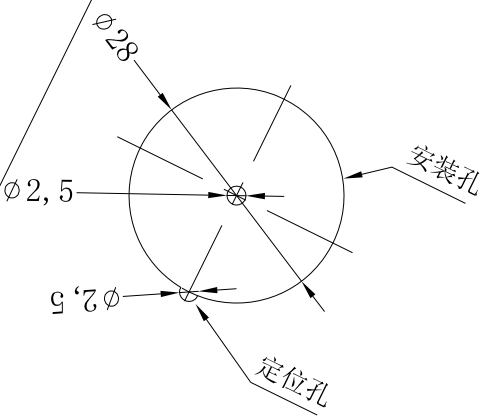

图纸首次发布

A.0 20231208

与后保侧面曲面第一条棱线对齐

与车灯上沿曲面第一条棱线对齐

骐达 定位型纸 右3

1 2 3 4 5 6 7 8

设计	图样名称	骐达定位型纸右-3	图样编号	
审核	材料: 80克		产品型号	001200
工艺			比例 1:1	版本 1.0
标准化	表面处理	/		页次 3/3
批准	第三视图:	☉ ☒	单位	mm